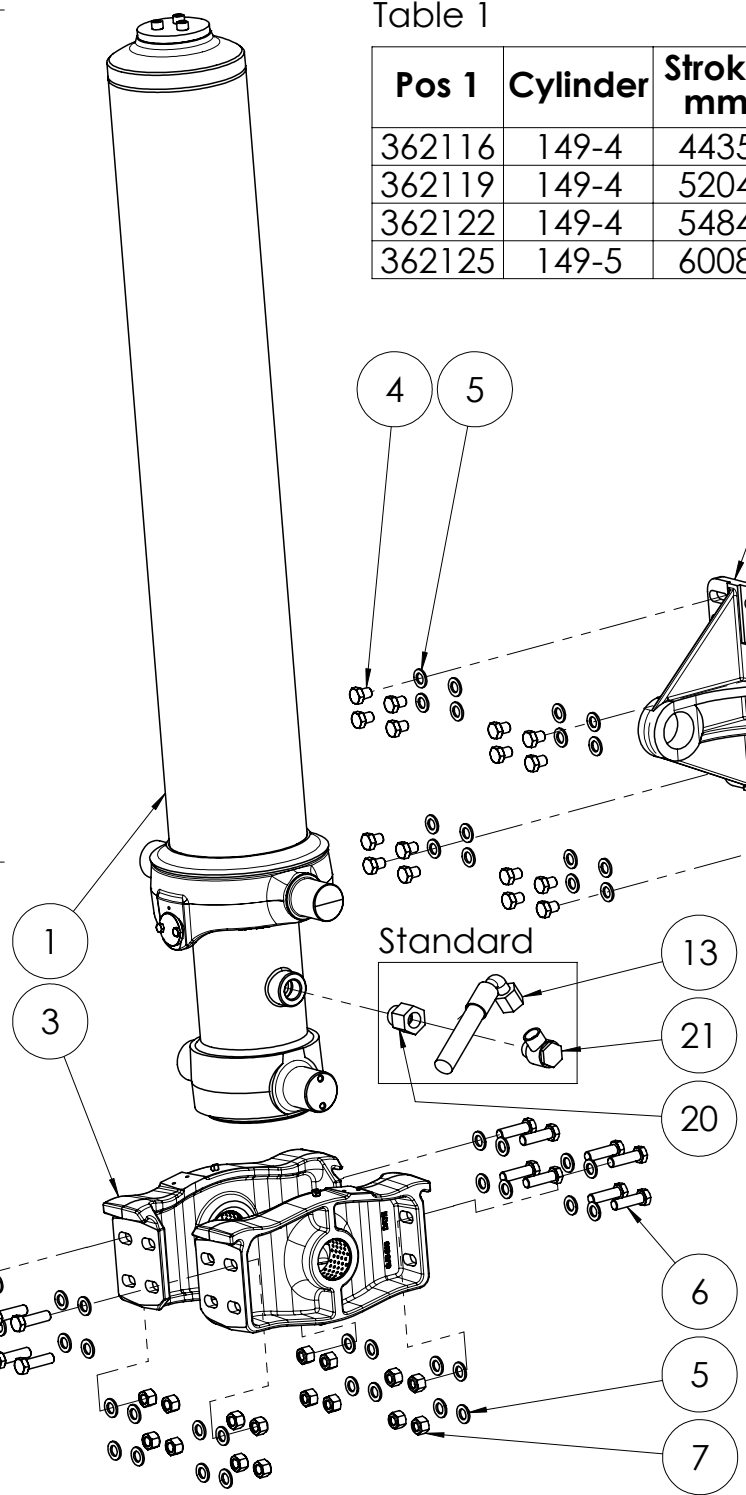

Table 1

Pos 1	Cylinder	Stroke mm	L1 mm	Weight* (app.) kg
362116	149-4	4435	1644	317
362119	149-4	5204	1764	331
362122	149-4	5484	1844	340
362125	149-5	6008	1629	339

\* With Pos 23 = 363087  
(Side height 1100)

Table 2

Side height mm	Pos 23
900	363085
1000	363086
1100	363087
1200	363088
1300	363089
1400	363090

Pos	Ant.	Art.nr	Name	Benämning	Material	Dimension
23	2	Table 2	Profile cyl. attachment	Profil tippinfästning		
22	2	329620	Bracket plate DFC	Fästplatta DFC		
21	1	281394	Swivel Wipro	Svivel Wipro		3/4"
20	1	13368	Nipple	Nippel		IR 3/4" - UR 1"
19	1	265561	Electric connector	Elanslutning magnetventil		
18	1	19116	Solenoid 26V	Magnetspole 26V		
17	1	361657	Cartridge valve 1" NS	Ventilpatron 1" NS		
16	1	361654	Valve housing 1"	Ventilhus 1"		
15	1	994 6594	Ermeto coupling	Ermetokoppling		GE28 - LR
14	1	181784	Coupling S R	Koppling S R		IR 3/4" - 20
13	1	340891	Hydraulic hose 280 bar	Hydraulslang 280 bar		3/4", 1500 mm
12	1	168617	Sealing washer	Tätningbricka		R3/4"
11	1	204859	Nipple	Nippel		UR 3/4" - UR 1"
10	1	360061	T-coupling	T-koppling		1"
9	2	162529	Nipple	Nippel		UR 1" - UR 1"
8	2	193276	Sealing washer	Tätningbricka		R1"
7	16	196527	Locking nut	Mutter lås	FZB	M16
6	16	178806	Screw M6S	Skruv M6S	10.9 FZB	M16 X 55
5	48	175521	Washer	Bricka	FZB	17,0x30x3
4	16	178780	Screw M6S	Skruv M6S	10.9 FZB	M16 x45
3	2	362134	Bearing beam	Lagerbalk		
2	2	356596	Body bracket DFC/ENC	Korgfäste DFC/ENC		
1	1	Table 1	DFC Cylinder	DFC Cylinder		

<b>ZETTERBERGS</b>	Ritad/Drawn 140430	Godk./Approved RP	Skala/Scale 1:12	Vikt/Weight See table 1
Name Cylinder DFC Assembly ZD4	Benämning Cylinder DFC Montering ZD4		Size <b>A3</b>	Ersätter/Replace Ritn. nr/Drawing no. <b>363265</b>