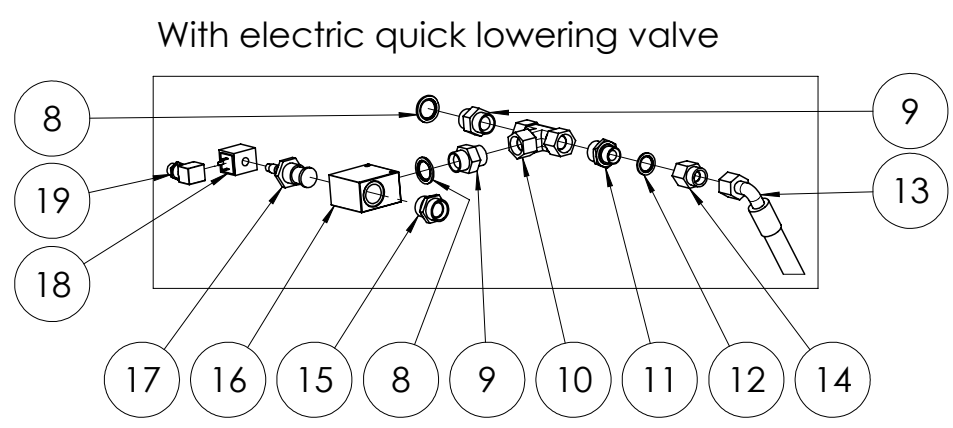

Table 1

Pos 1	Cylinder	Stroke mm	L1 mm	Weight* (app.) kg
362116	149-4	4435	1644	317
362119	149-4	5204	1764	331
362122	149-4	5484	1844	340
362125	149-5	6008	1629	339

\* With Pos 23 = 363087  
(Side height 1100)

Table 2

Side height mm	Pos 23
900	363085
1000	363086
1100	363087
1200	363088
1300	363089
1400	363090

Pos	Ant.	Art.nr	Name	Benämning	Material	Dimension
23	2	Table 2	Profile cyl. attachment	Profil tippinfästning		
22	2	329620	Bracket plate DFC	Fästplatta DFC		
21	1	281394	Swivel Wipro	Svivel Wipro		3/4"
20	1	13368	Nipple	Nippel		IR 3/4" - UR 1"
19	1	265561	Electric connector	Elanslutning magnetventil		
18	1	19116	Solenoid 26V	Magnetspole 26V		
17	1	361657	Cartridge valve 1" NS	Ventilpatron 1" NS		
16	1	361654	Valve housing 1"	Ventilhus 1"		
15	1	994 6594	Ermeto coupling	Ermetokoppling		GE28 - LR
14	1	181784	Coupling S R	Koppling S R		IR 3/4" - 20
13	1	340891	Hydraulic hose 280 bar	Hydraulslang 280 bar		3/4", 1500 mm
12	1	168617	Sealing washer	Tätningbricka		R3/4"
11	1	204859	Nipple	Nippel		UR 3/4" - UR 1"
10	1	360061	T-coupling	T-koppling		1"
9	2	162529	Nipple	Nippel		UR 1" - UR 1"
8	2	193276	Sealing washer	Tätningbricka		R1"
7	16	196527	Locking nut	Mutter lås	FZB	M16
6	16	178806	Screw M6S	Skruv M6S	10.9 FZB	M16 X 55
5	48	175521	Washer	Bricka	FZB	17,0x30x3
4	16	178780	Screw M6S	Skruv M6S	10.9 FZB	M16 x45
3	2	362134	Bearing beam	Lagerbalk		
2	2	356596	Body bracket DFC/ENC	Korgfäste DFC/ENC		
1	1	Table 1	DFC Cylinder	DFC Cylinder		