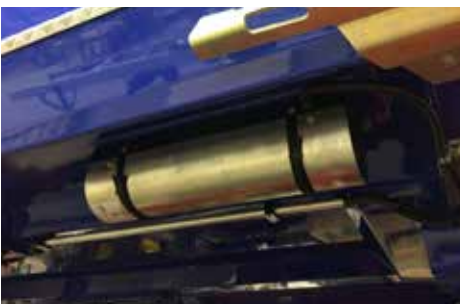

Skjermer

Hjulskjermer i rustfritt stål, montert i
dumperkasse.

Thermoplast skjermer over boggie
montert i chassisrammen.

Vibrator

« **Vibrator** elektrisk type Svea diesel.

» **Vibrator for henger** klargjort inkl. So-
lenoid og NATO-kontakt. Manøvrering
i førerhuset.