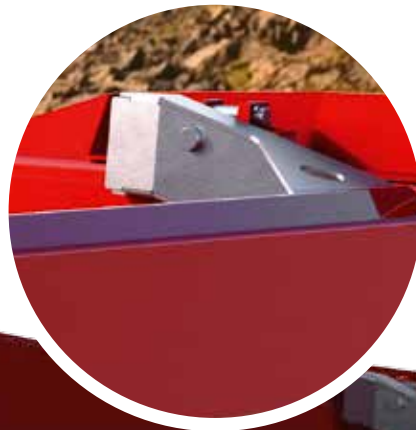

SMARTARE DETALJER FÖR
ENKLARE REPARATIONER
OCH UNDERHÅLL

LÄTTARE
OCH STARKARE
SPRIDARLUCKA
I NY DESIGN

TÄTARE PASSFORM
MELLAN AUTOMATLÄM
OCH SPRIDAR-
LUCKA

OPTIMERAD BOTTEN-
KONSTRUKTION FÖR
ÖKAD HÅLLFASTHET
OCH MINSKAT SLITAGE