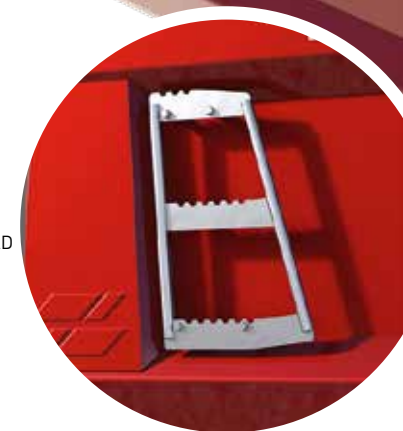

TILLVAL OCH UNIKA ANPASSNINGAR FÖR SPECIFIKA BEHOV

ZD4 är i sitt standardutförande utrustad med alla nyutvecklade detaljer för driftsäkerhet och hållbarhet med fokus på maximal livslängd. Därutöver finns ett flertal tillval tillgängliga för dig med branschspecifika behov. Söker du lösningar utöver det vanliga? Vi samarbetar gärna med dig för att skapa exakt den påbyggnad du behöver för din verksamhet.